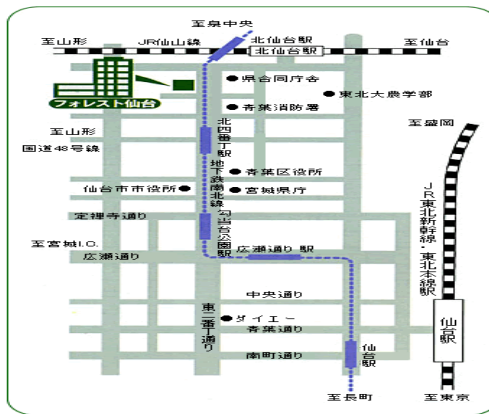

第36回 ちびっこ探検学校ヨロン島 事業説明会会場地図一覧①

沖縄地区：那覇(1/21 土)

上越地区：新潟(2/11 土)

中部地区：名古屋(2/11 土)

山陽地区：岡山(2/11 土)

東北地区：仙台(2/12 日)

東海地区：静岡(2/12 日)

関西地区：神戸(2/12 日)

北海道：札幌(2/18 土)

九州地区：福岡(2/18 日)

関東地区：東京(2/19 日)

中国地区：広島(2/19 日)

関西地区：京都(2/26 日)