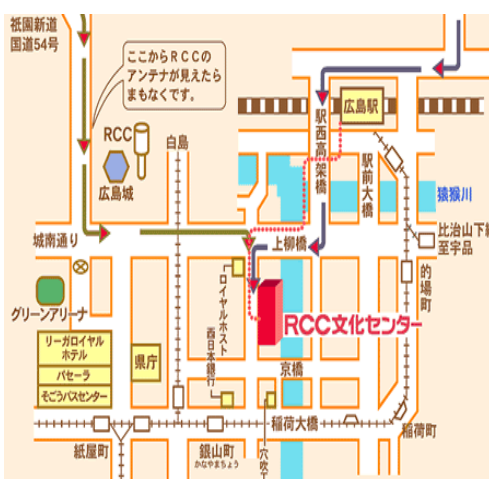

第36回 ちびっこ探検学校ヨロン島 事業説明会会場地図一覧①

沖縄地区：那覇(1/21 土)

上越地区：新潟(2/11 土)

中部地区：名古屋(2/11 土)

山陽地区：岡山(2/11 土)

東北地区：仙台(2/12 日)

東海地区：静岡(2/12 日)

関西地区：神戸(2/12 日)

北海道：札幌(2/18 土)

九州地区：福岡(2/18 日)

関東地区：東京(2/19 日)

中国地区：広島(2/19 日)

関西地区：京都(2/26 日)