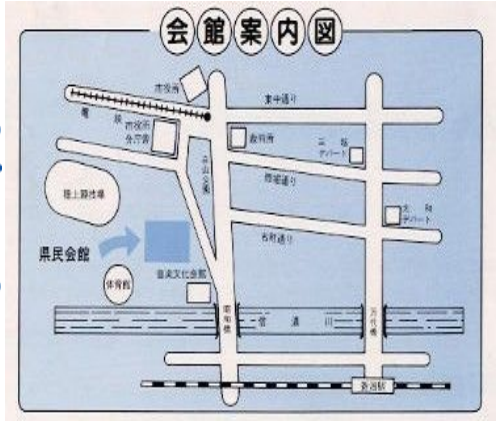

第36回 ちびっこ探検学校ヨロン島 事業説明会会場地図一覧①

沖縄地区：那覇(1/21 土)

上越地区：新潟(2/11 土)

中部地区：名古屋(2/11 土)

山陽地区：岡山(2/11 土)

東北地区：仙台(2/12 日)

東海地区：静岡(2/12 日)

関西地区：神戸(2/12 日)

北海道：札幌(2/18 土)

九州地区：福岡(2/18 日)

関東地区：東京(2/19 日)

中国地区：広島(2/19 日)

関西地区：京都(2/26 日)